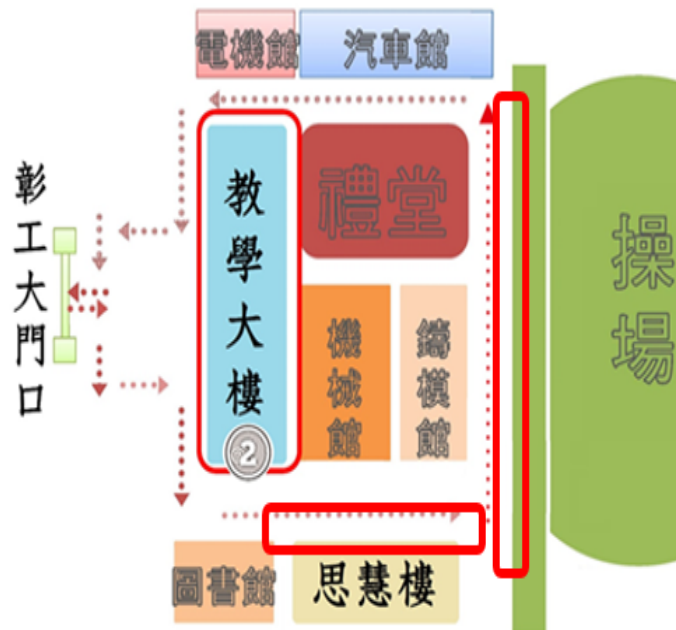

2018 遠哲彰化科學夏令營-第二梯次(7/9-7/13)

停車及颱風-公告事宜

校內請放慢車速
確保人車安全!

- 爸爸媽媽早上送小朋友至學校時，請放心將小朋友交給隊輔帶至教室，可將車輛【靠右】臨停思慧樓旁並打緊急燈，以利隊輔們辨識及接下您的小孩。
- 若要親自帶小朋友進教室的爸爸媽媽，煩請將車輛停至操場側，將車輛停放好再帶小朋友進教室。

※因颱風來襲，活動期間是否停課請依照「行政院人事行政總處」公佈為主，若有停課將再通知退費之事宜。

因天候狀況之故，造成家長及學員們的不便，請多多見諒。