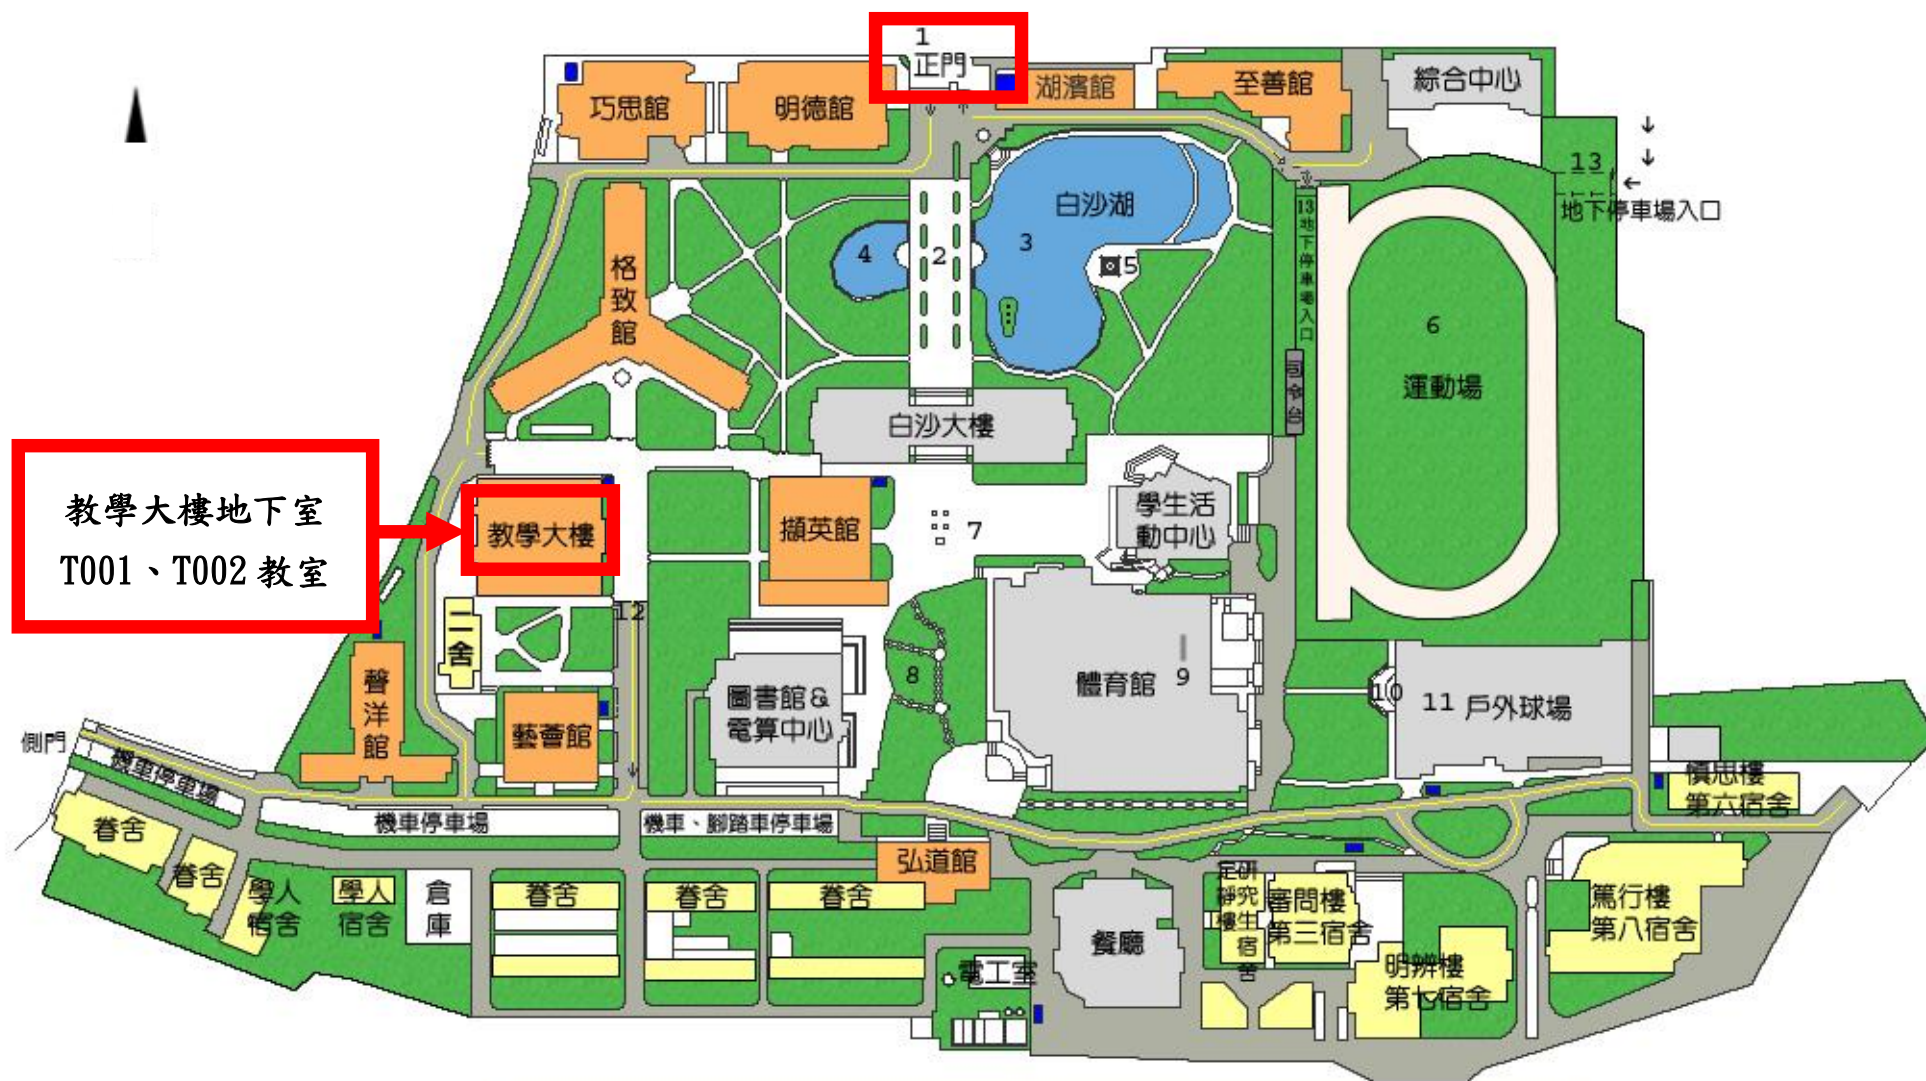

2020 遠哲彰化科學宅急便 下半年度-活動教室

教學大樓地下室
T001、T002 教室

行人徒步區
車道

1. 側門	5. 觀景亭	9. 陶壁	13. 地下停車場入口
2. 椰林大道	6. 運動場	10. 攀岩訓練場	
3. 白沙湖(大)	7. 孔子塑像	11. 戶外球場	
4. 白沙湖(小)	8. 中庭景觀	12. 汽車停車區	